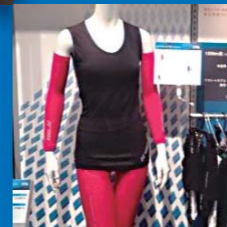

MAKIサイエンスウェア開発研究所

MAKI Science Wear Development Laboratory

MAKIサイエンスウェア開発研究所

〒553-0003
大阪市福島区福島4丁目3-23-2907 マキクリエイション株式会社内
TEL:06-6147-2353 FAX:06-6147-2352
E-mail:makicreation@kje.biglobe.ne.jp

●共同開発のお問い合わせは…

06-6147-2353

MAKIサイエンスウェア開発研究所 担当:宮腰