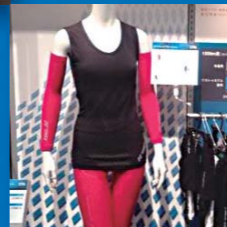

MAKIサイエンスウェア開発研究所

MAKI Science Wear Development Laboratory

MAKIサイエンスウェア開発研究所

〒553-0003
大阪市福島区福島4丁目3-23-2907 マキクリエイション株式会社内
TEL:06-6147-2353 FAX:06-6147-2352
E-mail:makicreation@kje.biglobe.ne.jp

●共同開発のお問い合わせは…

06-6147-2353

MAKIサイエンスウェア開発研究所 担当:宮腰