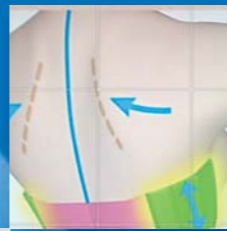

MAKIサイエンスウェア開発研究所

MAKI Science Wear Development Laboratory

MAKIサイエンスウェア開発研究所

〒553-0003
大阪市福島区福島4丁目3-23-2907 マキクリエイション株式会社内
TEL:06-6147-2353 FAX:06-6147-2352
E-mail:makicreation@kje.biglobe.ne.jp

●共同開発のお問い合わせは…

06-6147-2353

MAKIサイエンスウェア開発研究所 担当:宮腰